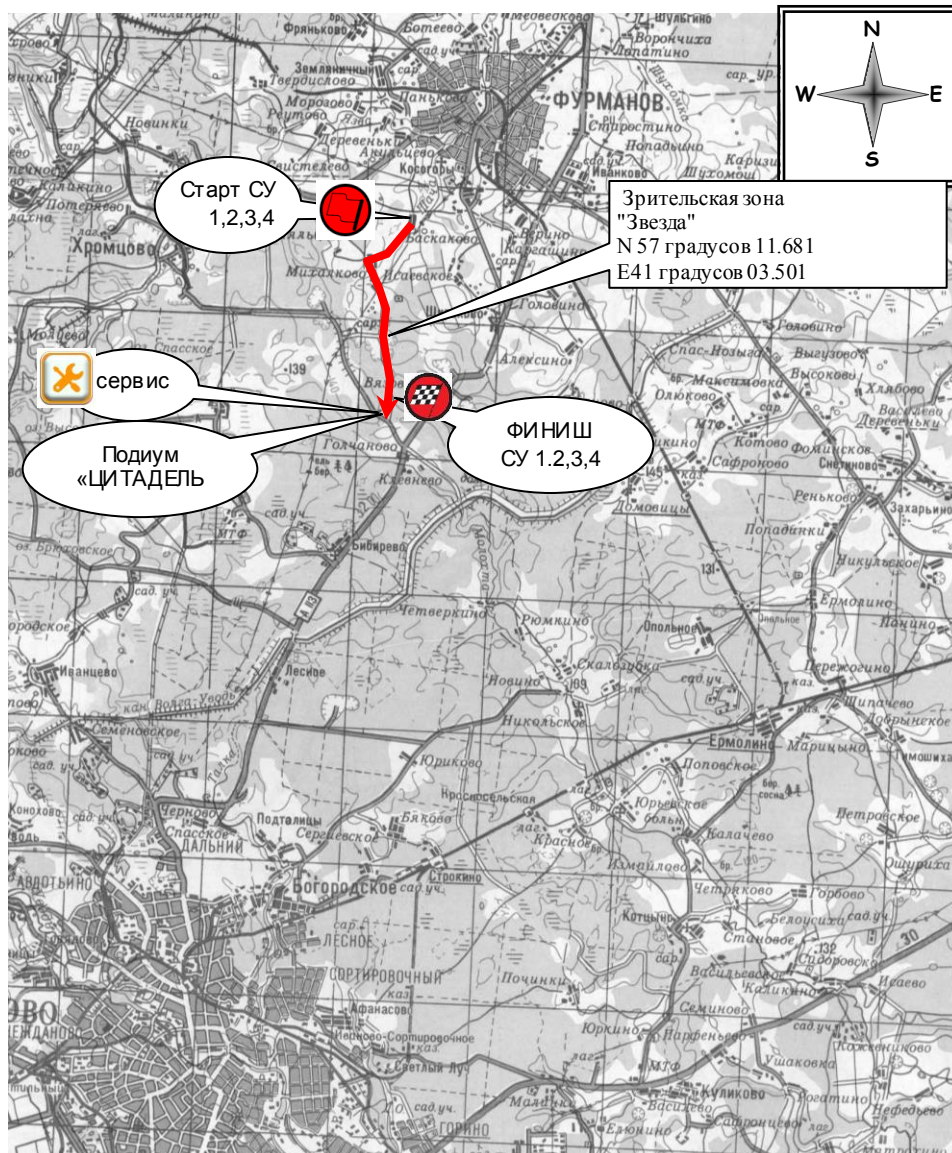

# СХЕМА ТРАССЫ мини-ралли «ТЕКСТИЛЬНЫЙ КРАЙ-ЯНВАРЬ 2016»

Старт-финиш ралли КПП  
карьер «ЦИТАДЕЛЬ»  
(д.Голчаново)

Зрительская зона «ЗВЕЗДА»  
(с альтернативным  
подъездом во время  
соревнований)  
Быстрый подход из леса через  
связку скоростных поворотов  
и кривой (3D) трамплин, за  
которым шпилька уводящая  
экипажи в лесной массив.